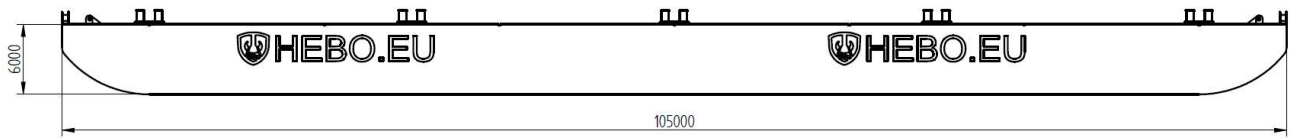

HEBO-P105 FLAT TOP PONTOON

MAIN DATA

Length overall	105 m
----------------	-------

Breadth moulded/max	40 m
---------------------	------

Depth	6,00 m
-------	--------

Deck load	20 t/m ²
-----------	---------------------

SIDE VIEW

TOP VIEW DECK LEVEL

HEBO MARITIEMSERVICE
Quarantaineweg 10
3089 KP ROTTERDAM

+31 (0)10 - 216 13 13
info@hebo.eu